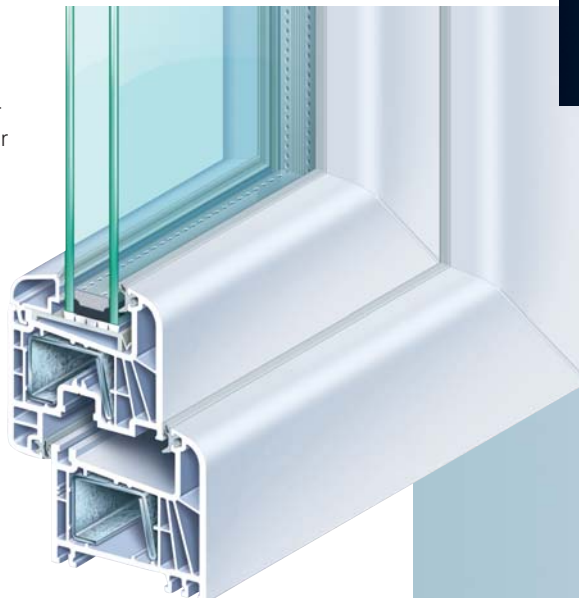

Fenstersystem

EuroFutur[®] Elegance · flächenversetzt

KÖMMERLING[®]

Schöne neue *Fensterwelt*

Fenster und Türen sind Teil Ihres Lebensraumes und Ihrer ganz persönlichen Wohngestaltung. Der Entscheidung für das richtige Fenstersystem sollten Sie deshalb Ihre volle Aufmerksamkeit schenken.

Fenster prägen den Charakter Ihres Hauses – innen wie außen

Fenster zählen zu den am härtesten geforderten Bauelementen im Haus. Fenster sind viel mehr als ein Mittel zum Zweck. Sie geben einer Fassade Leben und steigern den materiellen Wert eines Hauses. Fenster zählen zu den gestaltungsfähigsten Bauelementen. Wir liefern Ihnen alles, was Sie für Ihre unverwechselbaren individuellen Fenster brauchen: Jede erdenkliche Fensterform und -teilung. Große Farbenvielfalt. Sprossen – aufgesetzt oder innenliegend, zwischen der Isolierverglasung. Schicke Griffe. Von Standardverglasungen über Sondergläser bis hin zu stark reliefierten Gläsern, zum Beispiel fürs Badezimmer und Haustüren, wo ungewollte Einblicke unerwünscht sind.

- ▶ Elegantes, abgerundetes Fensterdesign mit schmalen Profilansichten
- ▶ Stabiler Profilquerschnitt mit hervorragender Statik für ein langes Fensterleben
- ▶ Durch Integration einer innovativen, gebrauchsmustergeschützten Stahlarmierung wird es zu einer 6-Kammer-Konstruktion mit überlegenen Wärmeschutz-Eigenschaften, U_f -Wert = $1,3 \text{ W/m}^2 \text{ K}$, ausgebaut
- ▶ Pflegeleicht und nie wieder streichen